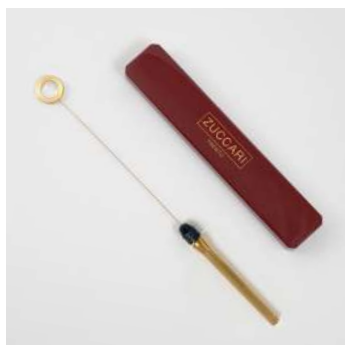

Art. 20226 - euro 48,00

Pendolo Nuvola

Pendolo integrale, ovvero senza la possibilità di inserimento del testimone, realizzato in legno wengé con dimensione mm 70x23. Consegnato in custodia di alcantara.

Art. 20230 - euro 55,00

Biorilevatore Micro.Bi

Biorilevatore in ottone dorato con astina in acciaio interamente sfilabile per utilizzo di testine diverse dalla normale dotazione. Fornito in elegante custodia.