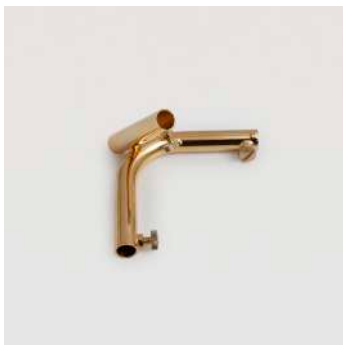

I nostri diversi **modelli di Piramide**, per la loro forma, sono adatti alla terapia classica e alla meditazione. Grazie alla vasta gamma di misure è possibile scegliere il modello più adatto alle proprie necessità di spazio e di mobilità al suo interno. Sulla sommità della piramide viene aggiunto un cappello definito integratore di energia, mentre alla base si inseriscono uno o più concentratori di energia in lega metallica. Realizzati artigianalmente con una speciale lega di metalli nobili, vengono impiegati per concentrare l'energia prodotta all'interno e all'esterno della piramide per convogliarla sul soggetto in trattamento.

- Art. 11001** - Cristallo non incluso - **euro 120,00**

Set di aste per piramide – cromate

Set di otto aste cromate per variare la misura della tua piramide.

- Art. 10601** - cm 80 lato di base - **euro 290,00**
- Art. 10602** - cm 100 lato di base - **euro 345,00**
- Art. 10603** - cm 120 lato di base - **euro 390,00**
- Art. 10604** - cm 140 lato di base - **euro 455,00**
- Art. 10605** - cm 200 lato di base - **euro 515,00**

Set di aste per piramide – rame con trattamento non galvanico

Set di otto aste in rame con trattamento non galvanico per variare la misura della tua piramide.

- Art. 10612** - cm 80 lato di base - **euro 340,00**
- Art. 10613** - cm 100 lato di base - **euro 380,00**
- Art. 10614** - cm 120 lato di base - **euro 425,00**
- Art. 10615** - cm 140 lato di base - **euro 500,00**
- Art. 10616** - cm 200 lato di base - **euro 580,00**

Set di aste per piramide – dorate

Set di otto aste dorate per variare la misura della tua piramide.

- Art. 10606** - cm 80 lato di base - **euro 385,00**
- Art. 10607** - cm 100 lato di base - **euro 420,00**
- Art. 10608** - cm 120 lato di base - **euro 460,00**
- Art. 10609** - cm 140 lato di base - **euro 540,00**
- Art. 10610** - cm 200 lato di base - **euro 650,00**