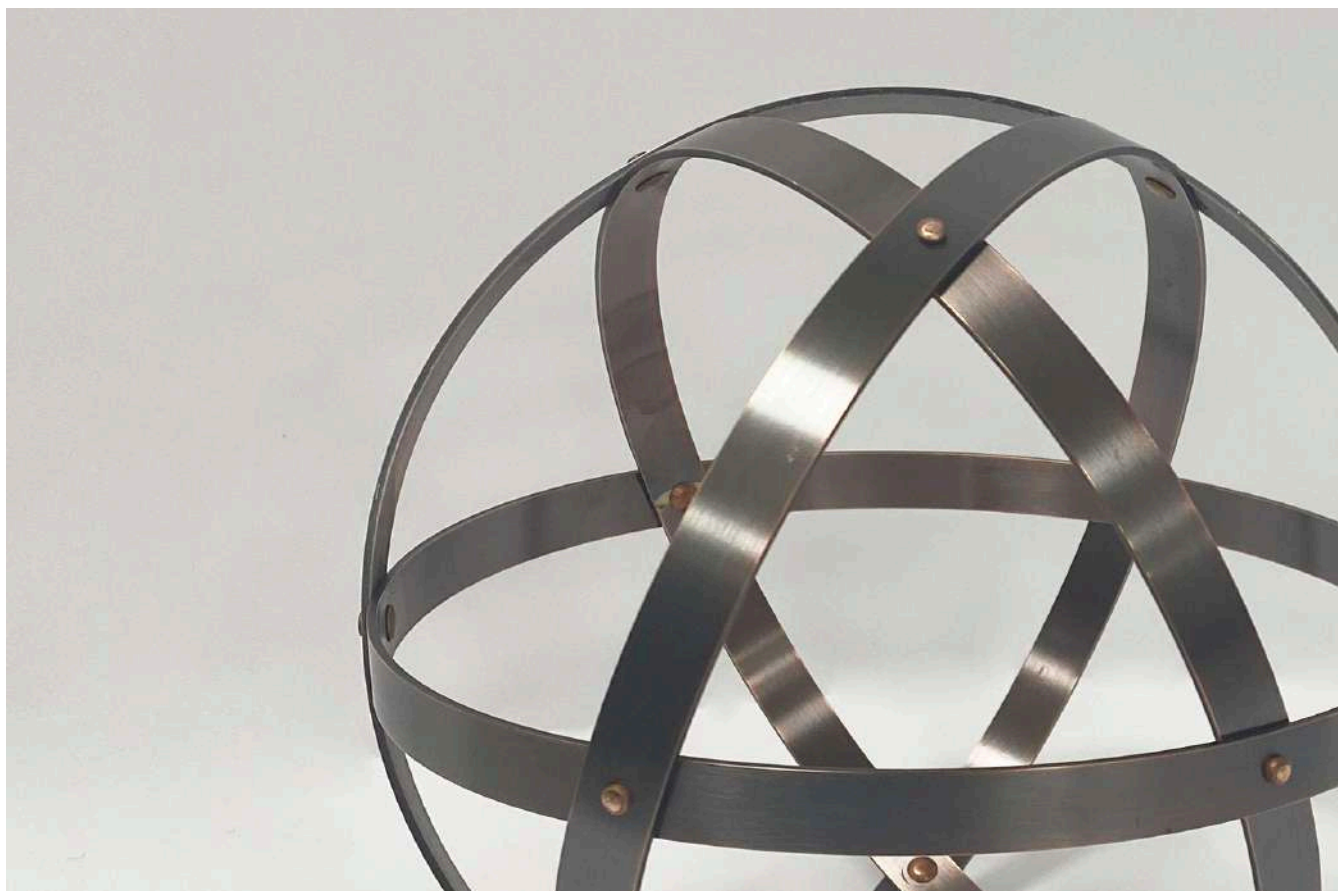

Merkaba cm 180

Merkaba da cm 180 di lato in ottone dorato con tre supporti di appoggio. Apertura per facilitare l'ingresso della persona. Adatta alla meditazione e alla terapia del benessere. Interamente smontabile.

Art. 10110 - cm 180 di lato - euro 2.980,00

Genesa

Lo strumento che armonizza l'energia e potenzia la manifestazione.

La Genesa è un dispositivo orgonico (infatti viene definito anche orgone o come appartenente agli orgoni) ed è costituito da 4 anelli. La Genesa è uno strumento potente per la meditazione e l'equilibrio energetico personale, poiché "riassume" le strutture dell'universo e allo stesso tempo le sostiene agendo come un "direttore energetico" che decide dove, come e quando emanare o ricevere energia. Come ogni strumento in grado di canalizzare l'energia, la Genesa trova un impiego nella manifestazione delle intenzioni.