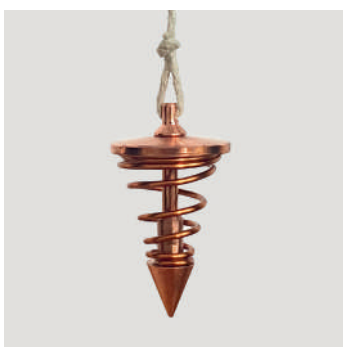

Pendolo Unico

Interamente in rame non trattato per sorprendenti risposte derivanti dalla stabilità generata sia dal tipo di metallo impiegato che dalla morfologia di costruzione. Collaudato e impiegato da professionisti, l'accuratezza e la precisione di Pendolo Unico sono state valutate come fra le migliori mai sperimentate.

Art. 20227 - euro 70,00