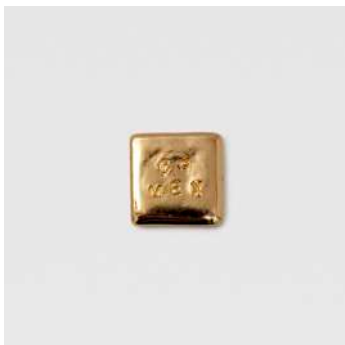

Piastrina dissipatrice C.P.MEX

Piastra in lega specifica di metalli antimagnetici con base in stagno vergine per la protezione da geopatie leggere causate dalla permanenza in corrispondenza di Nodi di Hartmann, Curry, ecc., che possono provocare disagi nel riposo. Per godere di sonni profondi e indisturbati è sufficiente porre una piastra in ogni angolo della stanza e sotto il cuscino.

Art. 29501 - euro 12,00

GeoPlus Schermo Totale

GeoPlus Schermo Totale ha la medesima capacità protettiva del suo predecessore Geoschermo, ma è più agile e facilmente posizionabile. ZUCCARI, da sempre nota per la ricerca del benessere, propone questo nuovo articolo costruito in rete finissima di rame non trattato con capacità protettive nei confronti di campi magnetici provenienti dal sottosuolo vedi nodi di Harmann, di Curry e altri. GeoPlus Schermo Totale isola interamente il soggetto preservandolo da ogni possibile patologia assunta nel tempo e concede un sonno sereno pieno di riposo.

Da porre sul pavimento sotto il letto in correlazione con questo o, in alternativa e con una maggiore efficacia, da porre fra la rete e il materasso.

Art. 10113 - 160cm x 67cm - euro 195,00

Safe Sleep Parziale

Rete finissima in puro rame naturale non trattato con capacità di interrompere ogni onda magnetica. Isola l'utilizzatore da ogni negatività proveniente dal sottosuolo quali i nodi di Hartmann, di Curry e altri.

Da inserire fra la federa ed il cuscino nella parte sottostante.

L'utilizzo consente un riposo tranquillo e sereno e preserva da patologie derivanti da onde magnetiche.

Art. 10112 - 67cm x 39cm - euro 78,00