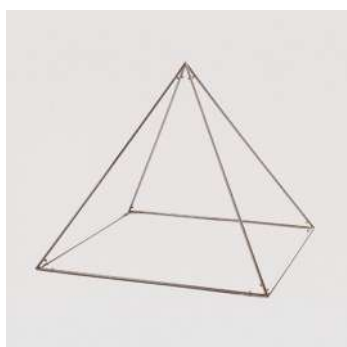

Piramide fissa modello Cheope - dorata

Piramide modello Cheope integrale in ottone dorato da impiegare per piccoli trattamenti ed esperimenti. Dotata di concentratore specifico.

Art. 10201 - cm 13 lato di base - comprende un concentratore da cm 3 di diametro - **euro 55,00**

Art. 10202 - cm 20 lato di base - comprende un concentratore da cm 5 di diametro - **euro 80,00**

Piramide smontabile modello Cheope - dorata

Piramide smontabile modello Cheope in ottone dorato di facile assemblaggio. Ogni piramide è dotata di un concentratore specifico (diametro: cm 5). Da impiegare per trattamenti di cristalli, piante, animali, acqua, alimenti, medicine, e qualsiasi altro elemento vitale.

Art. 10203 - cm 30 lato di base - **euro 110,00**

Art. 10204 - cm 40 lato di base - **euro 125,00**

Art. 10205 - cm 50 lato di base - **euro 140,00**

Piramide smontabile angolo evoluto – cromata

Modello di piramide smontabile con angolo evoluto per terapie di piramidoterapia individuali (1 persona) in tubo di ottone cromato, con fissaggio Z-look. (Nota: la misura di base cm 80x80 è la dimensione minima per il trattamento personale). La differenza dell'angolatura rispetto al modello Cheope consente il massimo del risultato in tempi brevi. Ogni piramide dovrà essere dotata di concentratori complementari in rapporto alla dimensione della base.